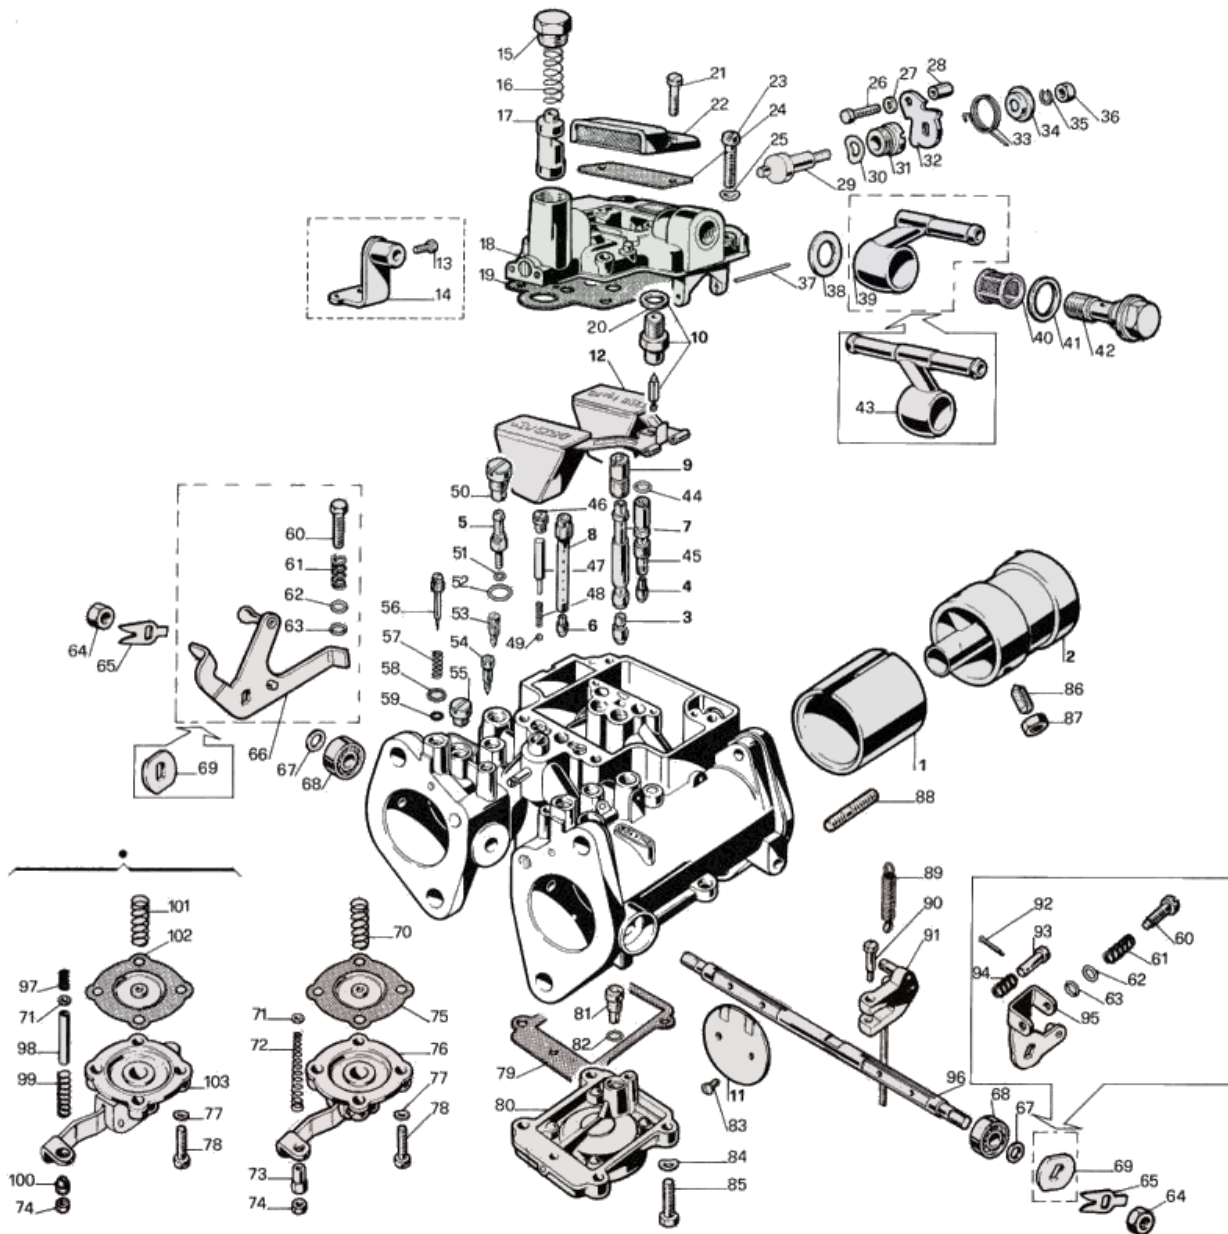

DELLORTO 40 DHLA G

Exploded view

<https://www.carbparts.eu>

Los precios y la disponibilidad de los productos están sujetos a cambios

DELLORTO 40 DHLA G

Lista de partes

No	Parte No	Precio	Pcs	Descripción
1	8383-32.65	\$ 15	2	Choke tube
2	7848-3.68	\$ 33.8	2	Auxiliary venturi
3	7484-145.02	\$ 5.2	2	Main jet
4	7644-58.02	\$ 5.2	2	Idle jet
5	8083-35.02	\$ 11.3	2	Pump jet
6	3315-80.02	-	1	Starter jet
7	7772-10.28	\$ 17.9	2	Main emulsion tube
8	7482-3.28	-	1	Starter emulsion tube
9	7485-240.01	\$ 5.2	2	Air corrector
10	8811-150.33	\$ 12.5	1	Needle valve
11	7481-3.64	\$ 13.1	2	Throttle plate
12	7298-1.80	\$ 27.6	1	Float 10gr
13	6434-36	\$ 2.1	1	Fixing screw
14	7488-63	\$ 19.6	1	Cold start cable holder
15	7501-34	\$ 16.8	1	Cold start cover
16	7413-61	\$ 5.6	1	Cold start spring
17	7548-64	\$ 36.5	1	Cold start plunger
18	8183-54	-	1	Top cover
19	9358-30	\$ 5.5	1	Top cover gasket
20	6425-30	-	1	Needle valve gasket
21	7530-36	\$ 2.1	2	Jet cover screw
22	7549-06	\$ 11.4	1	Jet cover
23	6430-36	\$ 1.8	4	Top cover screw
24	7511-30	\$ 4.2	1	Jet cover gasket
25	4997-23	-	4	Top cover spring washer
26	7062-36	\$ 9.2	1	Cold start inner cable clamp
27	6850-23	\$ 1.2	1	Cable clamp washer
28	6432-27	\$ 8.4	1	Cold start cable clamp nut
29	7498-39	-	1	Cold start lever cam
30	7837-23	\$ 1.3	1	Actuator cam spring washer
31	7853-34	\$ 21.4	1	Cold start cam cover
32	7341-26	\$ 5	1	Cold start lever
33	7854-61	\$ 5	1	Cold start cable return spring
34	7838-20	\$ 7.5	1	Cold start spring cup washer
35	4957-23	-	1	Spring washer
36	2906-27	\$ 1.3	1	Choke spring retaining nut
37	7503-22	\$ 2.1	1	Float pivot pin
38	7663-30	-	1	Banjo fibre washer, inner
39	7660-38	\$ 45.4	1	Fuel banjo, single standard
40	1419-29	\$ 5.5	1	Fuel filter
41	7662-30	-	1	Banjo fibre washer, outer
42	7659-34	\$ 7.3	1	Banjo bolt
43	7661-38	\$ 47.9	1	Fuel banjo, double standard
44	7540-30	\$ 1.3	2	Idle jet gasket
45	8869-32	\$ 12.8	2	Idle jet holder
46	7513-34	\$ 8.4	2	Counterweight Cap screw
47	9337-42	\$ 7.2	2	Counterweight
48	8543-61	\$ 10.5	2	Counterweight spring
49	6415-03	\$ 3.5	2	Pump jet ball bearing
50	7852-34	-	2	Pump jet holder
51	6173-30	\$ 1.1	2	Pump jet gasket
52	6426-30	-	2	Pump jet cap fibre washer