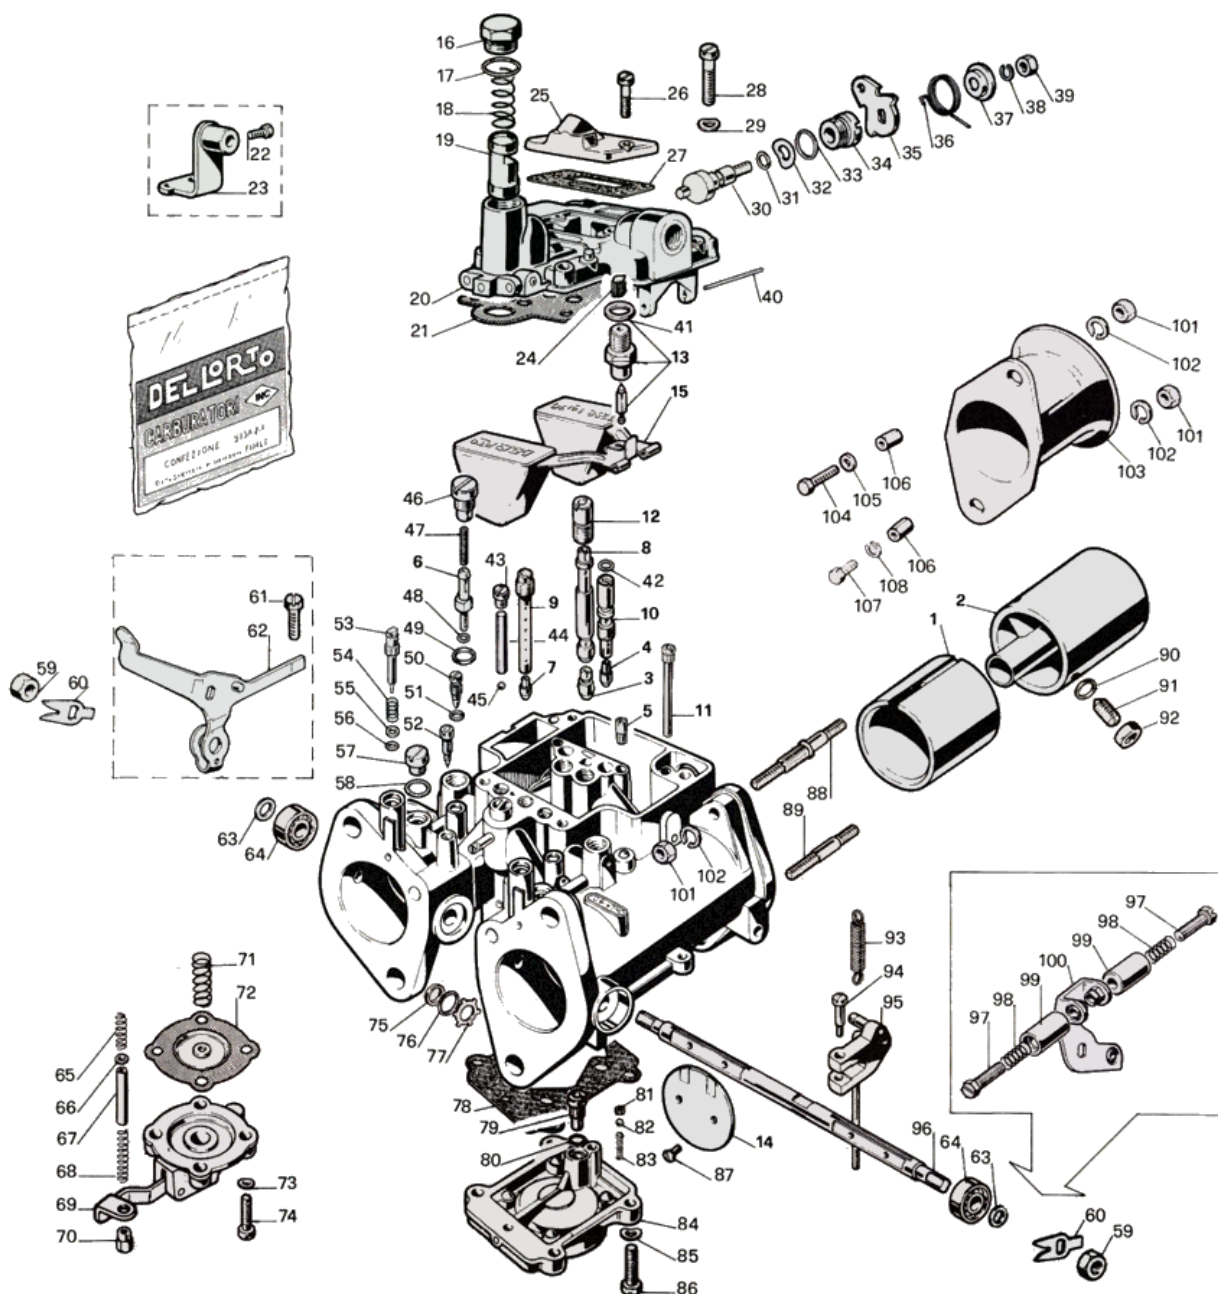

DELLORTO 45 DHLA M

Exploded view

<https://www.carbparts.eu>

Los precios y la disponibilidad de los productos están sujetos a cambios

DELLORTO 45 DHLA M

Lista de partes

No	Parte No	Precio	Pcs	Descripción
1	7956.37.65	$ 16.3	2	Choke tube
2	8011.2.68	$ 33.8	2	Auxiliary venturi
3	7484.165.02	$ 5.2	2	Main jet
4	7644.52.02	$ 5.2	2	Idle Jet
5	7529.110.02	-	2	Getto potencia
6	10317.38.02	-	2	Pump jet
7	3315.80.02	-	1	Starter Jet
8	7772.13.28	$ 17.9	2	Main emulsion tube
9	7482.3.28	-	1	Starter emulsion tube
10	7850.9.01	$ 12.8	2	Calibratore portagetto minimo
11	11137.00.28	$ 22.4	2	Polverizzatore potencia
12	7485.230.01	$ 5.2	2	Calibratore aria massimo
13	11135.200.33	$ 13.2	1	Float valve
14	8010.1.64	-	2	Throttle plate
15	7298.1.80	$ 27.6	1	Galleggiante gr. 9
16	10126-34	$ 18.7	1	Cold start cover
17	7834-30	$ 2	1	Guarnizione tappo sede valvola
18	7413-61	$ 5.6	1	Cold start spring
19	9609-64	-	1	Starter Valve
20	11142-54	-	1	Top cover
21	12033-30	-	1	Top cover gasket
22	6434-36	$ 2.1	1	Fixing screw
23	7488-63	$ 19.6	1	Cold start cable holder
24	9498-29	-	1	Fuel filter
25	9925-06	$ 64.7	1	Jet cover
26	7530-36	$ 2.1	2	Jet cover screw
27	9933-30	$ 11.1	1	Jet cover gasket
28	6430-36	$ 1.8	4	Top cover screw
29	4997-23	-	4	Diaphragm cover spring washer
30	10128-39	$ 40	1	Colt start lever cam
31	7571-30	$ 1.1	1	Guarnizione alberino
32	7837-23	$ 1.3	1	Actuator cam spring washer
33	7834-30	$ 2	1	Guarnizione tappo alberino
34	10127-34	-	1	Tappo alberino comando avviamento
35	7341-26	$ 5	1	Cold start lever
36	7854-61	$ 5	1	Cold start cable return spring
37	7838-20	$ 7.5	1	Cold start spring cup washer
38	4957-23	-	1	Spring washer
39	2906-27	$ 1.3	1	Choke spring retaining nut
40	7503-22	$ 2.1	1	Float pivot pin
41	6425-30	-	1	Needle valve gasket
42	7540-30	$ 1.3	2	Washer
43	7513-34	$ 8.4	2	Counterweight Cap screw
44	7525-42	$ 8.4	2	Counterweight
45	6415-03	$ 3.5	2	Pump jet ball bearing
46	10747-34	$ 14.5	2	Pump jet holder
47	10748-29	$ 5	2	Fuel filter
48	6173-30	$ 1.1	2	Pump jet gasket
49	6426-30	-	2	Pump jet cap fibre washer
50	9926-37	$ 8.6	2	Vite by-pass
51	8678-30	-	2	Air bleed screw O ring
52	7939-34	$ 3.1	2	Vacuum blanking screw
53	11132-37	$ 11.2	2	Vite regolazione miscela minimo
54	9336-61	$ 2.1	2	Pump lock spring