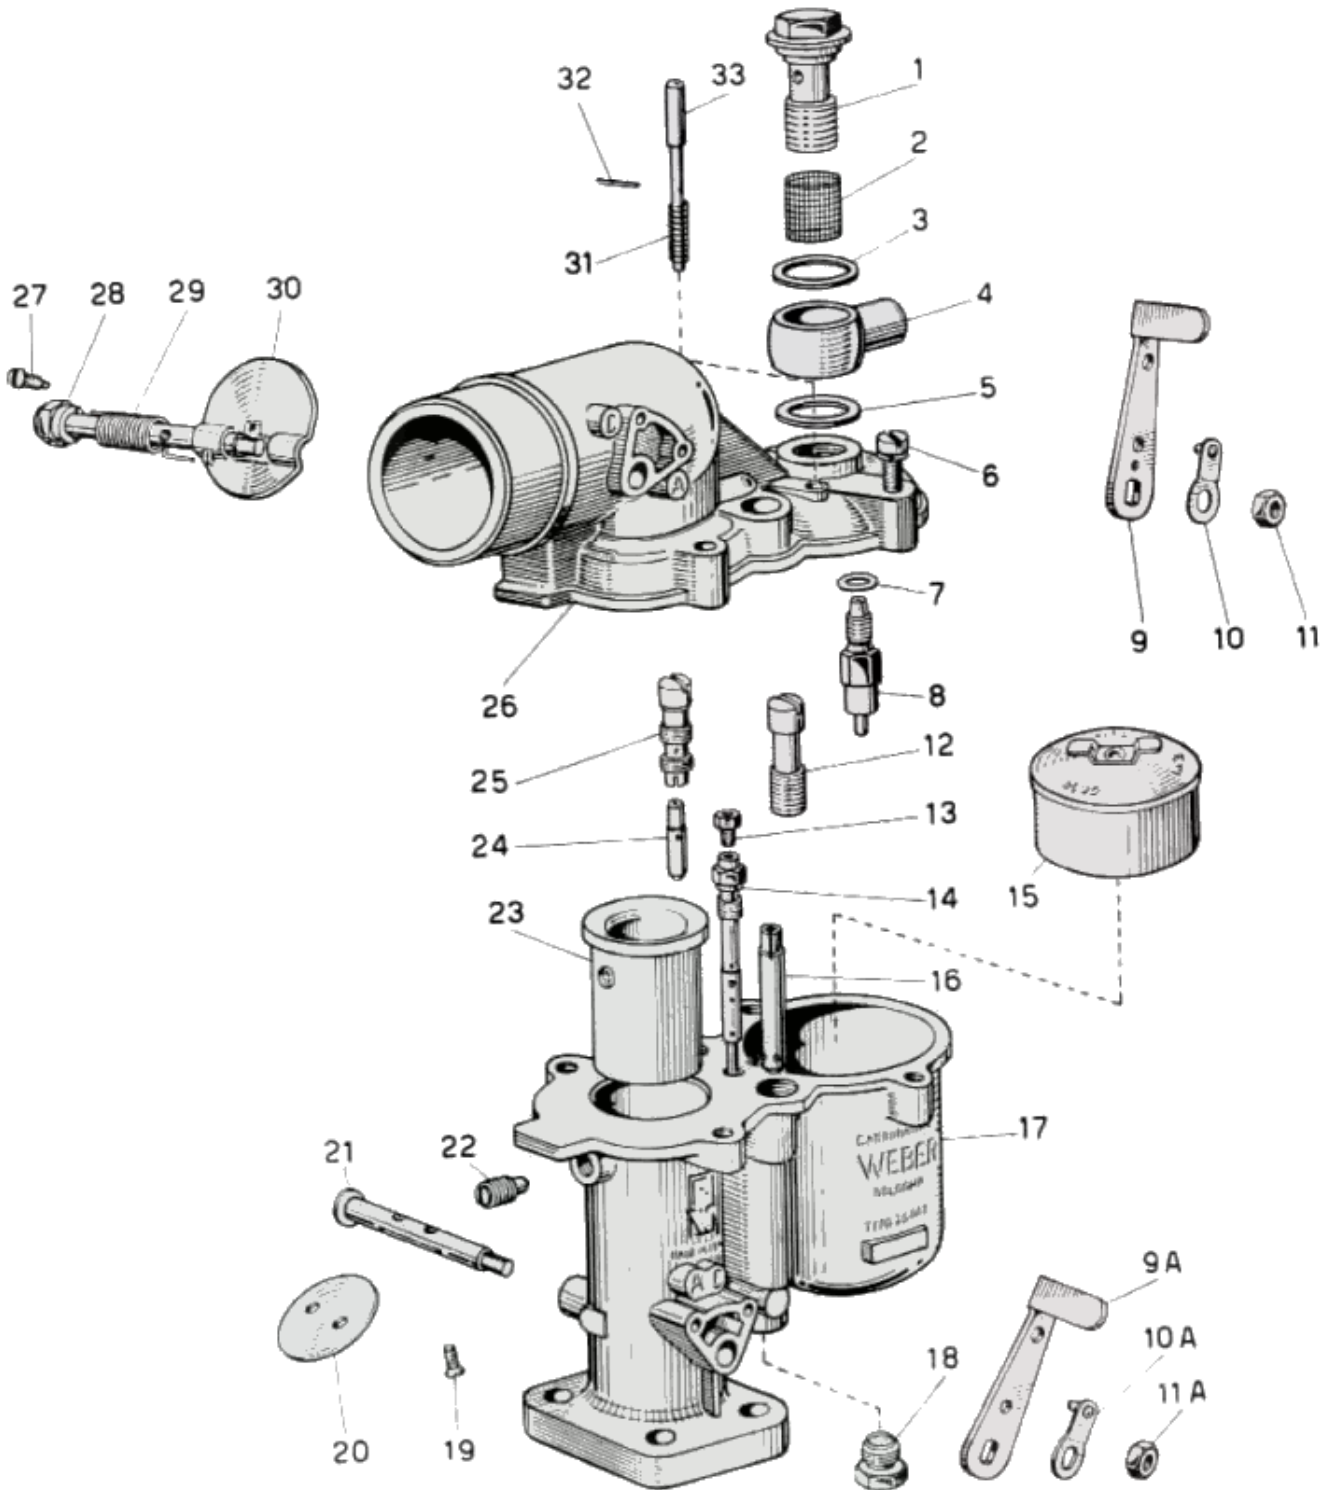

WEBER 26 DTR - exploded view

<https://www.carbparts.eu>

Prices and product availability are subject to change

CarbDeal

Selling carburetor parts since 2005

WEBER 26 DTR - Parts list

No	Part No	Price	Pcs	Description	No	Part No	Price	Pcs	Description
1	12715.008	\$ 9	1	Fuel Union Bolt	16	41115.001	\$ 0	1	Main Jet
2	37020.009	\$ 0	1	Strainer	17	-	\$ 0	1	Carburetor Body
3	41535.013	\$ 0	1	Fuel Intake Coupling Gasket	18	61004.001	\$ 0	1	Tappo per canale sfioratore
4	10354.001	\$ 0	1	Fuel Banjo	19	64570.007	\$ 1.5	2	Throttle Plate Screw
5	41535.014	\$ 0	1	Fuel Intake Coupling Gasket	20	64005.013	\$ 0	1	Throttle Valve
6	64700.005	\$ 0	4	Top Cover Fixing Screw	21	10015.209	\$ 0	1	Throttle Shaft
7	41535.015	\$ 0	1	Needle valve gasket	22	64830.001	\$ 4.5	1	Choke Tube Fixing Screw
8	64235.011	\$ 0	1	Float valve	23	34944.004	\$ 0	1	Choke tube
9 A	45073.001	\$ 0	1	Leva principale	24	41165.051	\$ 0	1	Idle jet
9	45073.001	\$ 0	1	Leva comando valvola avviamento	25	52585.006	\$ 6.5	1	Idle Jet Holder
10 A	47675.003	\$ 0	1	Molla a nastro per valvola principale	26	31744.001	\$ 0	1	Carburetor top cover
10	47675.003	\$ 0	1	Molla a nastro per valvola avviamento	27	64580.001	\$ 0	1	Vite fissaggio valvola avviamento
11 A	34700.002	\$ 0	1	Dado fissaggio leva principale	28	10015.001	\$ 0	1	Alberino porta valvola avviamento
11	34700.002	\$ 0	1	Dado fissaggio leva avviamento	29	47610.028	\$ 0	1	Molla per dispositivo avviamento
12	52570.002	\$ 0	1	Jet Holder	30	64010.001	\$ 0	1	Starter Valve
13	41370.002	\$ 4.5	1	Air bleed jet	31	47600.002	\$ 0	1	Molla per asta titillatore
14	61455.421	\$ 0	1	Emulsion Tube	32	52000.004	\$ 0	1	Fixing pin
15	41000.002	\$ 0	1	Float	33	10480.003	\$ 0	1	Asta titillatore