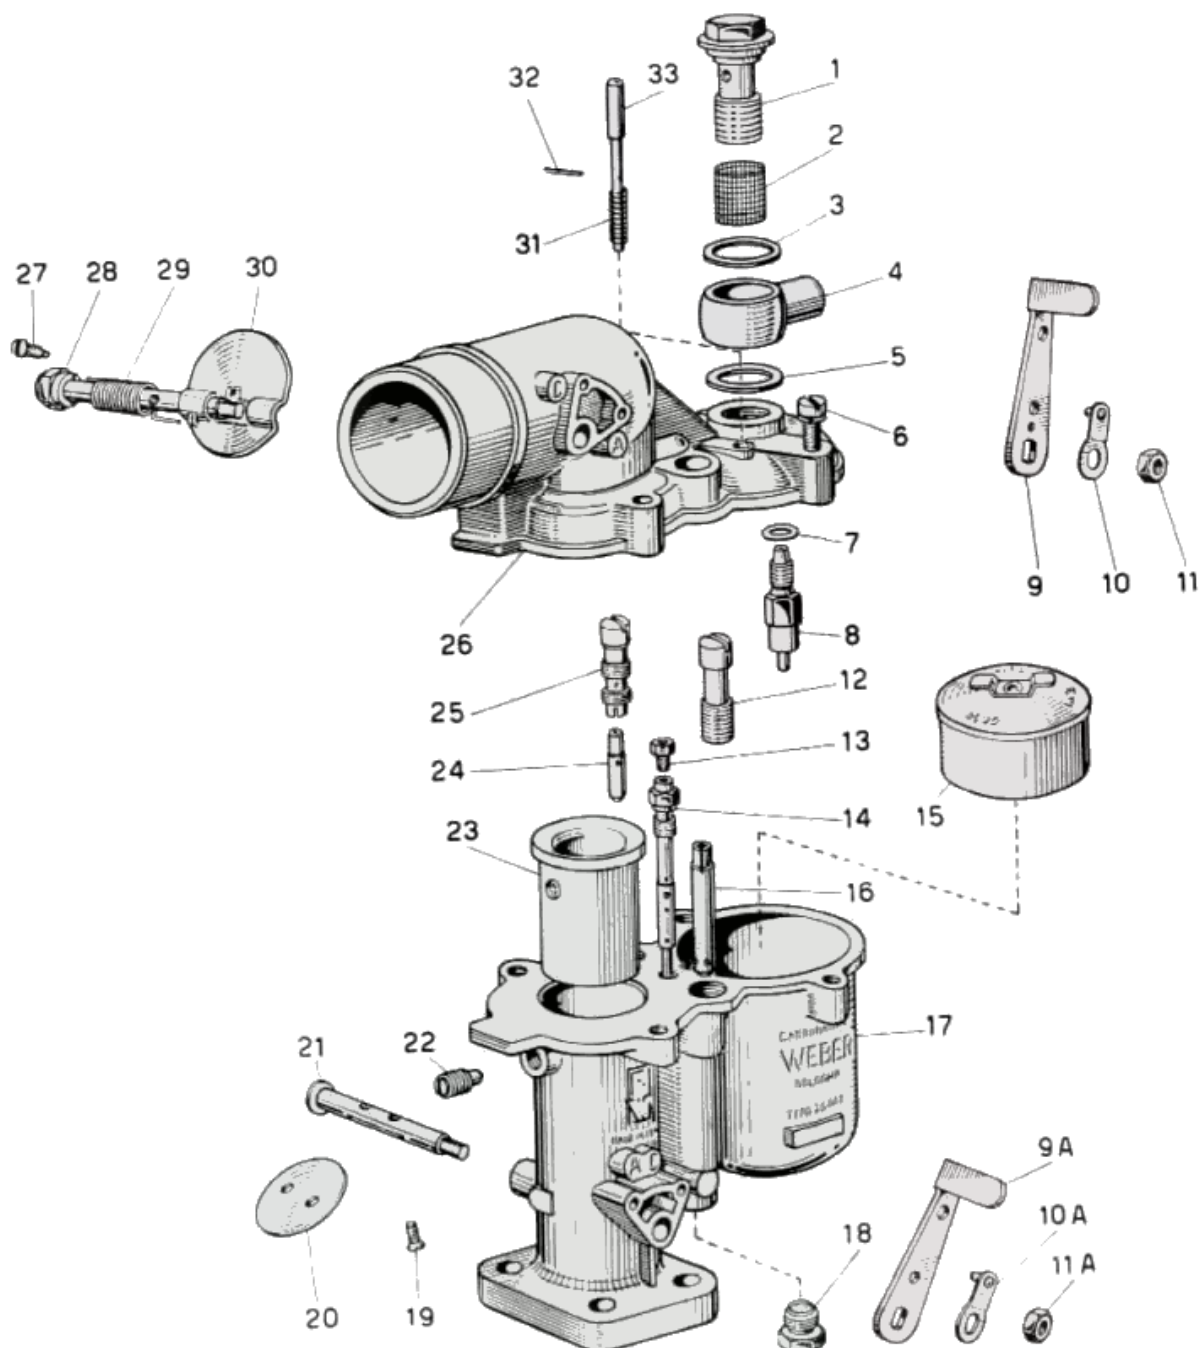

WEBER 26 DTR

Exploded view

<https://www.carbparts.eu>

Los precios y la disponibilidad de los productos están sujetos a cambios

WEBER 26 DTR

Lista de partes

No	Parte No	Precio	Pcs	Descripción
1	12715.008	\$ 8.6	1	Fuel Union Bolt
2	37020.009	-	1	Strainer
3	41535.013	-	1	Fuel Intake Coupling Gasket
4	10354.001	-	1	Fuel Banjo
5	41535.014	-	1	Fuel Intake Coupling Gasket
6	64700.005	-	4	Top Cover Fixing Screw
7	41535.015	-	1	Needle valve gasket
8	64235.011	-	1	Float valve
9	45073.001	-	1	Leva comando valvola avviamento
9 A	45073.001	-	1	Leva principale
10	47675.003	-	1	Molla a nastro per valvola avviamento
10 A	47675.003	-	1	Molla a nastro per valvola principale
11	34700.002	-	1	Dado fissaggio leva avviamento
11 A	34700.002	-	1	Dado fissaggio leva principale
12	52570.002	-	1	Jet Holder
13	41370.002	\$ 4.9	1	Air bleed jet
14	61455.421	-	1	Emulsion Tube
15	41000.002	-	1	Float

No	Parte No	Precio	Pcs	Descripción
16	41115.001	-	1	Main Jet
17	-	-	1	Carburetor Body
18	61004.001	-	1	Tappo per canale sfioratore
19	64570.007	\$ 2.6	2	Throttle Plate Screw
20	64005.013	-	1	Throttle Valve
21	10015.209	-	1	Throttle Shaft
22	64830.001	\$ 7.7	1	Choke Tube Fixing Screw
23	34944.004	-	1	Choke tube
24	41165.051	-	1	Idle jet
25	52585.006	\$ 8.2	1	Idle Jet Holder
26	31744.001	-	1	Carburetor top cover
27	64580.001	-	1	Vite fissaggio valvola avviamento
28	10015.001	-	1	Alberino porta valvola avviamento
29	47610.028	-	1	Molla per dispositivo avviamento
30	64010.001	-	1	Starter Valve
31	47600.002	-	1	Molla per asta titillatore
32	52000.004	-	1	Fixing pin
33	10480.003	-	1	Asta titillatore