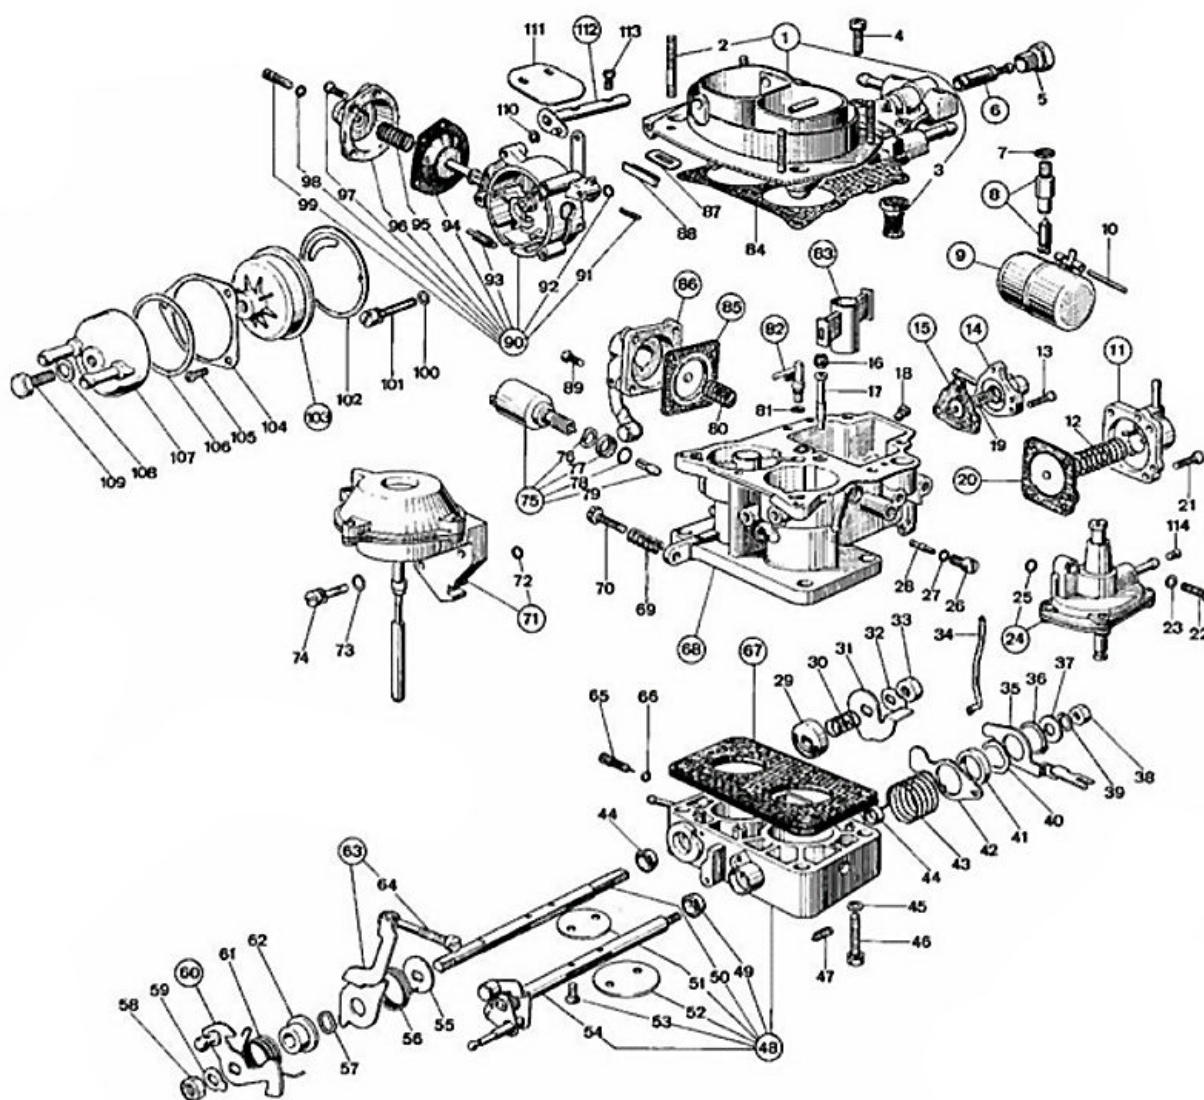

WEBER 28/32 ADHA

Exploded view

<https://www.carbparts.eu>

Preise und Produktverfügbarkeit können sich ändern

WEBER 28/32 ADHA

Liste der Teile

No	Teil Nr.	Preis	Stück	Beschreibung	No	Teil Nr.	Preis	Stück	Beschreibung
1	Not Serviced	-	1	Top Cover	55	55555.054	-	1	Washer
2	64955.007	$ 13.7	4	Top Cover Stud	56	47610.144	-	1	Spring
3	64372.009	-	1	Plunger	57	55530.002	$ 3.5	1	Wavy Washer
4	64700.005	-	6	Top Cover Fixing Screw	58	34715.014	$ 1.2	1	Throttle Shaft Fixing Nut
5	61002.019	-	1	Plug	59	55520.002	$ 1.2	1	Shaft Lock Tab
6	37022.004	$ 10.5	1	Fuel Screen	60	45027.137	-	1	Throttle Lever
7	83102.070	-	1	Needle Valve Gasket	61	Not Serviced	-	1	Spring
8	79510.000	-	1	Needle & Seat	62	12775.075	-	1	Bushing
9	41015.004	$ 61.1	1	Brass Float	63	45069.055	-	1	Lever
10	52000.015	$ 2.1	1	Float Pin	64	64590.010	-	1	Screw
11	32486.085	-	1	Auxillary Pump Cover	65	64750.051	$ 14.2	1	Mixture Screw
12	47407.250	-	1	Auxillary Diaphragm Spring	66	41565.010	-	1	O-Ring
13	64565.001	-	3	Screw	67	39152.019	-	1	Flange
14	32386.024	-	1	Power Valve Cover	68	Not Serviced	-	1	Carburetor Body
15	47407.250	-	1	Diaphragm	69	47600.094	$ 2.7	1	Spring
16	77201	$ 3.2	1	Air Corrector Jet	70	64895.011	-	1	Screw
17	61440	$ 17.1	1	Emulsion Tube	71	31800.047	-	1	Capsule
18	73801	$ 4	1	Main Jet	72	41565.008	$ 1	1	O-Ring
19	47600.171	-	1	Spring	73	55510.034	-	2	Washer
20	47407.163	-	1	Diaphragm	74	64700.005	-	2	Top Cover Fixing Screw
21	64565.001	-	4	Screw	75	43903.055	-	1	Idle Cut Off Solenoid
22	64700.001	-	2	Screw	76	55530.016	-	1	Wavy Washer
23	55510.018	-	2	Washer	77	58000.019	-	1	Plate
24	31800.046	-	1	Capsule	78	41565.001	-	1	O-Ring
25	41565.008	$ 1	1	O-Ring	79	74409	$ 4.7	1	Idle Jet
26	52570.006	$ 7.7	1	Idle Jet Holder	80	47600.092	-	1	Pump Loading Spring
27	41565.002	-	1	O-Ring For Idle Jet Holder	81	41565.001	-	1	O-Ring
28	74403	$ 3.8	1	Idle Jet	82	76407	$ 13.8	1	Pump Jet
29	50002.008	$ 9	1	Shaft Bushing	83	70508.450	-	1	Auxiliary Venturi
30	47600.027	$ 4.9	1	Bush Retaining Spring	84	41705.049	-	1	Top Cover Gasket
31	Not Serviced	-	1	Lever	85	47407.118	$ 37.9	1	Diaphragm
32	55520.004	$ 1.2	1	Shaft Lock Tab	86	32486.069	-	1	Accelerator Pump Cover
33	34710.003	$ 1.2	1	Throttle Spindle Nut	87	52135.018	$ 3.6	1	Dust Seal Plate
34	Not Serviced	-	1	Rod Arm	88	61070.002	$ 3.6	1	Dust Seal Plug
35	Not Serviced	-	1	Lever	89	64565.001	-	4	Screw
36	10140.304	-	1	Spring Ring	90	57804.321	-	1	Starting Device
37	55510.081	$ 2.3	1	Washer	91	Not Serviced	-	1	Spring
38	34705.001	-	1	Nut	92	41565.008	$ 1	1	O-Ring
39	55525.003	-	1	Lock Washer	93	47605.031	-	1	Spring
40	12750.103	-	1	Washer	94	47407.149	-	1	Diaphragm
41	12750.103	-	1	Bushing	95	47600.092	-	1	Pump Loading Screw
42	Not Serviced	-	1	Spring Retainer	96	32384.039	$ 44	1	Cover
43	47610.102	-	1	Spring	97	64560.004	-	3	Screw
44	41575.010	$ 6.2	2	Bushing	98	41565.01	-	1	O-Ring
45	55510.034	-	2	Washer	99	64895.010	-	1	Screw
46	64700.016	-	2	Screw	100	55510.034	-	2	Washer
47	64595.013	-	1	Screw	101	64695.021	$ 2.6	2	Top Cover Screw (Long)
48	Not Serviced	-	1	Lower Body	102	41640.052	$ 3.6	1	Auto Choke Body Gasket
49	41575.010	$ 6.2	1	Bushing	103	57804.298	-	1	Choke Element
50	Not Serviced	-	1	Primary Throttle Shaft	104	52135.029	$ 2.9	1	Choke Lock Ring
51	Not Serviced	-	1	Primary Throttle Plate	105	64615.004	-	3	Screw
52	Not Serviced	-	1	Secondary Throttle Plate	106	41333.001	-	1	Water Cover Gasket
53	64520.027	-	4	Studs	107	32144.011	-	1	Water Choke Cover
54	Not Serviced	-	1	Secondary Throttle Shaft	108	41333.002	-	1	Gasket

<https://www.carbparts.eu>

Preise und Produktverfügbarkeit können sich ändern