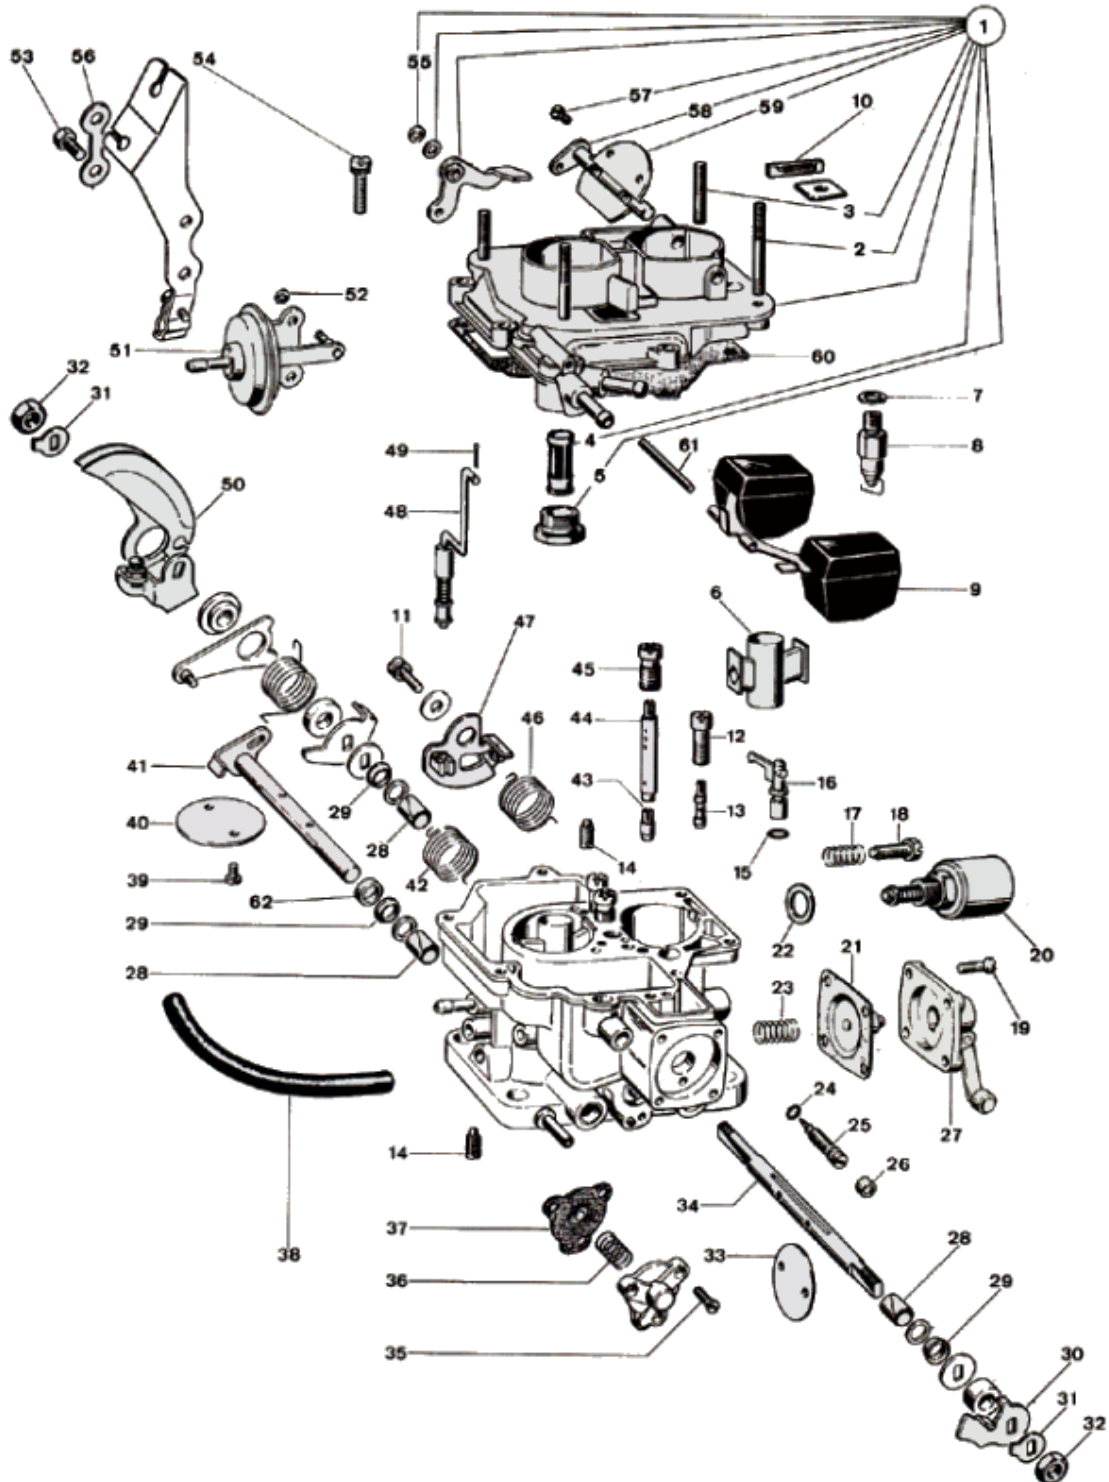

WEBER 32/34 DMTL

Exploded view

<https://www.carbparts.eu>

Preise und Produktverfügbarkeit können sich ändern

WEBER 32/34 DMTL

Liste der Teile

No	Teil Nr.	Preis	Stück	Beschreibung
1	31716.475	-		Carb Top Cover
2	41705.095	-		Stud
3	52000.036	\$ 2		Stud
4	37022.002	\$ 5.8		Fuel filter
5	61002.018	\$ 11.9		Fuel filter cover
6	71115.400	-		Auxiliary venturi
7	83102.070	-		Needle Valve Gasket
8	79507.175	\$ 24.3		Needle valve
9	41030.026	\$ 81.9		Float
10	61070.002	\$ 3.2		Dust Seal Plate
11	64700.012	\$ 3.1		Fixing Screw
12	52570.004	\$ 10.6		Idle jet holder
13	74403.055	\$ 4		Idle Jet
14	64595.013	-		Screw
15	41565.001	-		Pump Jet O-Ring
16	76417.045	\$ 16.8		Pump Jet
17	47600.007	\$ 2.4		Throttle Stop Screw Spring
18	64625.012	\$ 8.6		Throttle Stop Screw
19	64565.001	-		Screw
20	61015.015	-		Idle Cut Off Solenoid
21	47407.050	\$ 12.5		Pump Diaphragm
22	41535.003	-		Idle Cut Off Solenoid Gasket
23	47600.107	\$ 9.9		Pump Spring
24	41565.010	-		O-Ring
25	64750.052	-		Idle mixture Screw
26	61075.013	\$ 6.8		Idle mixture tamper proof plug
27	32486.070	-		Pump Cover
28	52130.010	\$ 5.2		Shaft Bushing
29	41575.010	\$ 5.6		Shaft seal
30	14850.177	-		Cam
31	55520.002	\$ 1.1		Tab Washer
32	34715.014	\$ 1.1		Throttle Shaft Fixing Nut
33	64005.090	\$ 17.1		Throttle valve