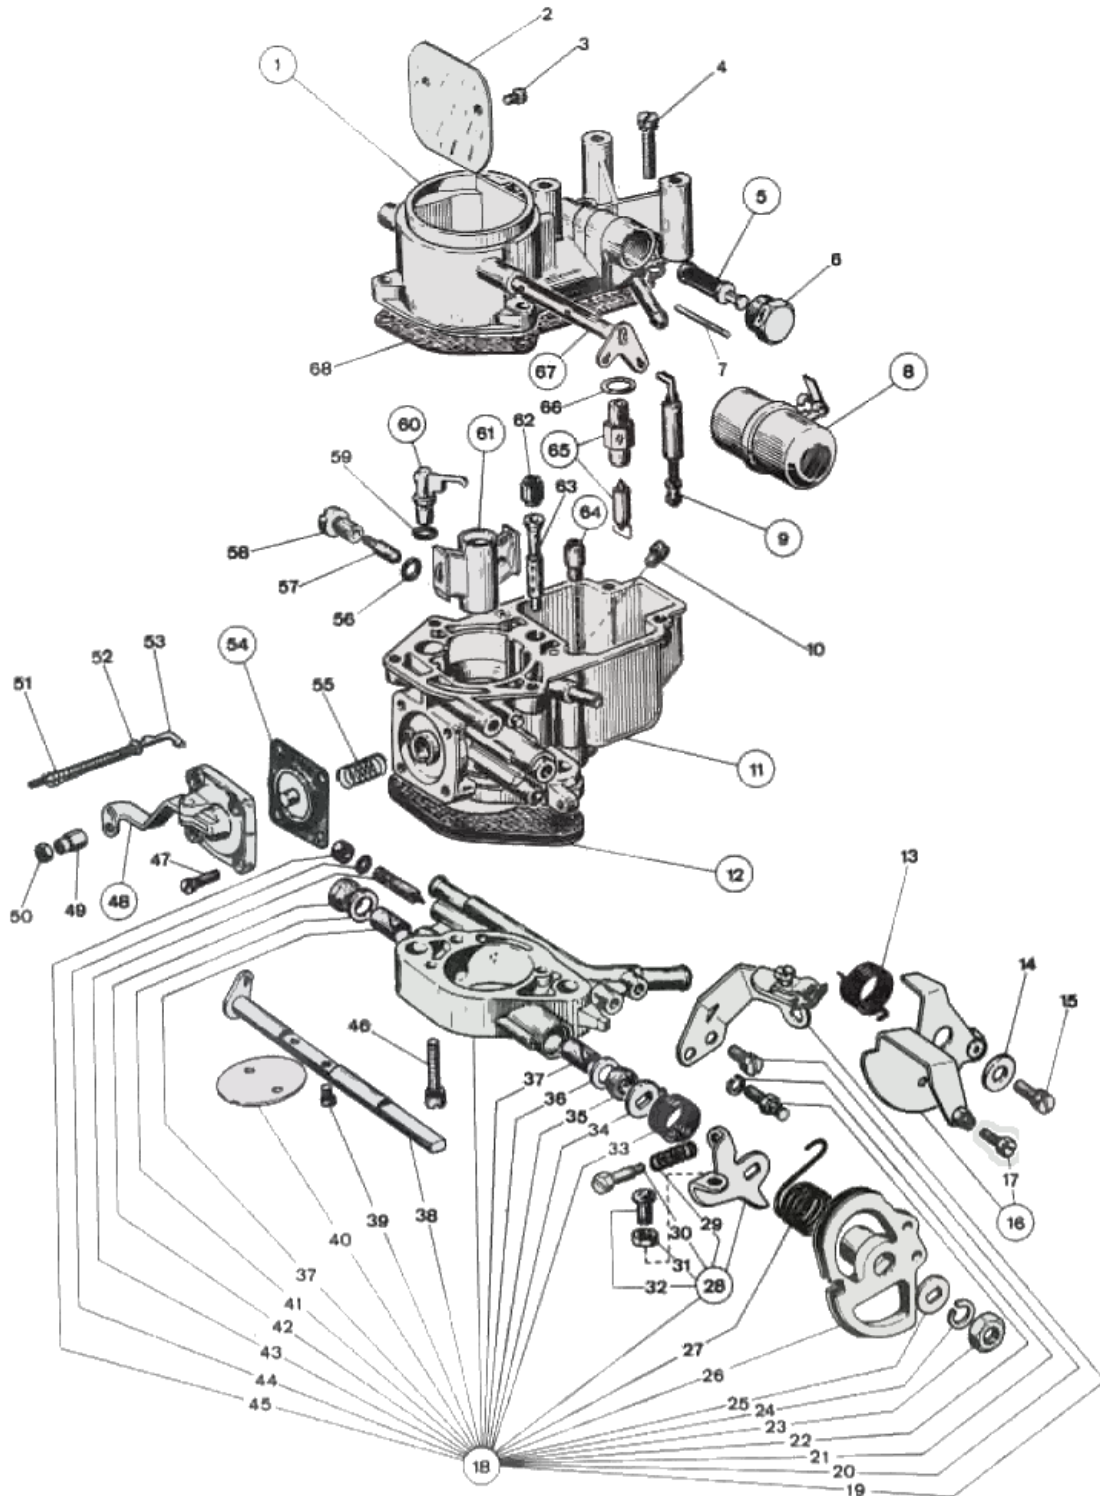

WEBER 34 IBP - exploded view

<https://www.carbparts.eu>

Prices and product availability are subject to change

CarbDeal
Selling carburetor parts since 2005

WEBER 34 IBP - Parts list

No	Part No	Price	Pcs	Description	No	Part No	Price	Pcs	Description
1	31706.092	$ 0	1	Carburetor top cover	35	41575.010	$ 3.7	1	Bushing
2	64010.021	$ 0	1	Choke throttle valve	36	55510.087	$ 0	1	— Rosetta ritegno piastrina supporto alberino
3	64525.003	$ 0	2	Choke plate fixing screw	37	52130.010	$ 3.9	2	— Piastrina supporto alberino
4	64700.005	$ 0.6	5	Top Cover Fixing Screw	38	10015.534	$ 0	1	— Alberino principale
5	37022.004	$ 8.4	1	Filter element	39	64520.023	$ 3.3	2	Throttle Plate Screw
6	61002.019	$ 0	1	Fuel Filter Cover	40	64005.007	$ 0	1	— Throttle valve
7	52000.010	$ 2.2	1	Float Fulcrum Pin	41	55510.087	$ 0	1	— Rosetta ritegno piastrina supporto alberino
8	41015.019	$ 64.8	1	Float	42	41575.010	$ 3.7	1	Bushing
9	61287.061	$ 0	1	Choke rod	43	84750.074	$ 0	1	— Vite registro miscela minimo
10	73801.145	$ 3.5	1	Main Jet	44	41565.010	$ 0	1	Idle Mixture Screw O Ring
11		$ 0	1	Carburettor body	45	61075.014	$ 0	1	Idle mixture tamper proof plug
12	39152.022	$ 0	1	Base Spacer Heat Gasket	46	64700.010	$ 0	1	Fixing Screw
13	47610.056	$ 5.9	1	Spring	47	64565.002	$ 0	4	Pump Cover Screw
14	55510.002	$ 1.7	1	Spring Washer	48	32486.066	$ 0	1	Accelerator Pump Cover
15	64700.012	$ 3.3	1	Lever Fixing Screw	49	12800.166	$ 10.6	1	Boccola per braminio comando pompa
16	45202.169	$ 0	1	Choke Lever	50	34710.009	$ 0	1	Fixing nut
17	64615.004	$ 0	1	- Screw securing wire	51	41600.138	$ 0	1	Pump rod spring
18	67006.070	$ 0	1	Carburettor shaft base. including:	52	55510.019	$ 1.4	1	Spring Washer
19	58702.051	$ 0	1	— Sheat Support	53	61285.032	$ 0	1	Pump Rod
20	64700.012	$ 3.3	1	Lever Fixing Screw	54	47407.045	$ 0	1	Pump diaphragm
21	55525.003	$ 0	1	— Rosetta elastica per vite comando acceler.	55	47600.107	$ 7.5	1	Pump Spring
22	64880.013	$ 0	1	— Vite lissaggio supporlo com acceleratore	56	41565.601	$ 0	1	O-Ring For Idle Jet Holder
23	34715.014	$ 1.2	1	Throttle Spindle Nut	57	74408.045	$ 9	1	Idle Jet
24	55525.004	$ 0	1	— Rosetta elastica per dado alberino princip.	58	52570.011	$ 8.3	1	Idle Jet Holder
25	55525.003	$ 0	1	— Rosetta per dado alberino principale	59	41545.001	$ 0	1	Pump Jet Gasket
26	45046.071	$ 0	1	— Throttle lever	60	76413.050	$ 0	1	Getto pompe
27	47610.157	$ 0	1	— Molla richiamo leva comando farfalla	61	70515.450	$ 0	1	Auxiliary Venturi
28	45041.212	$ 0	1	— Leva di comando completa dii	62	77201.190	$ 3.5	1	Getto aria di treno
29	47600.007	$ 2.6	1	Idle Mixture Screw Spring	63	61446.229	$ 0	1	Emulsion Tube
30	64625.006	$ 0	1	— Vite registro farfalla	64	79701.000	$ 10.4	1	Back bleed valve
31	34715.006	$ 0	1	— Cold Start Nut	65	79607.150	$ 0	1	Float valve
32	64595.009	$ 0	1	— Screw	66	83102.070	$ 1.9	1	Needle valve gasket
33	47610156	$ 0	1	— Molla richiamo leva comando farfalla	67	10015.288	$ 0	1	Alberino avvlamento
34	55555.016	$ 2.3	1	Shaft Spacer	68	41700.006	$ 0	1	Carburettor Cover Gasket

<https://www.carbparts.eu>

Prices and product availability are subject to change