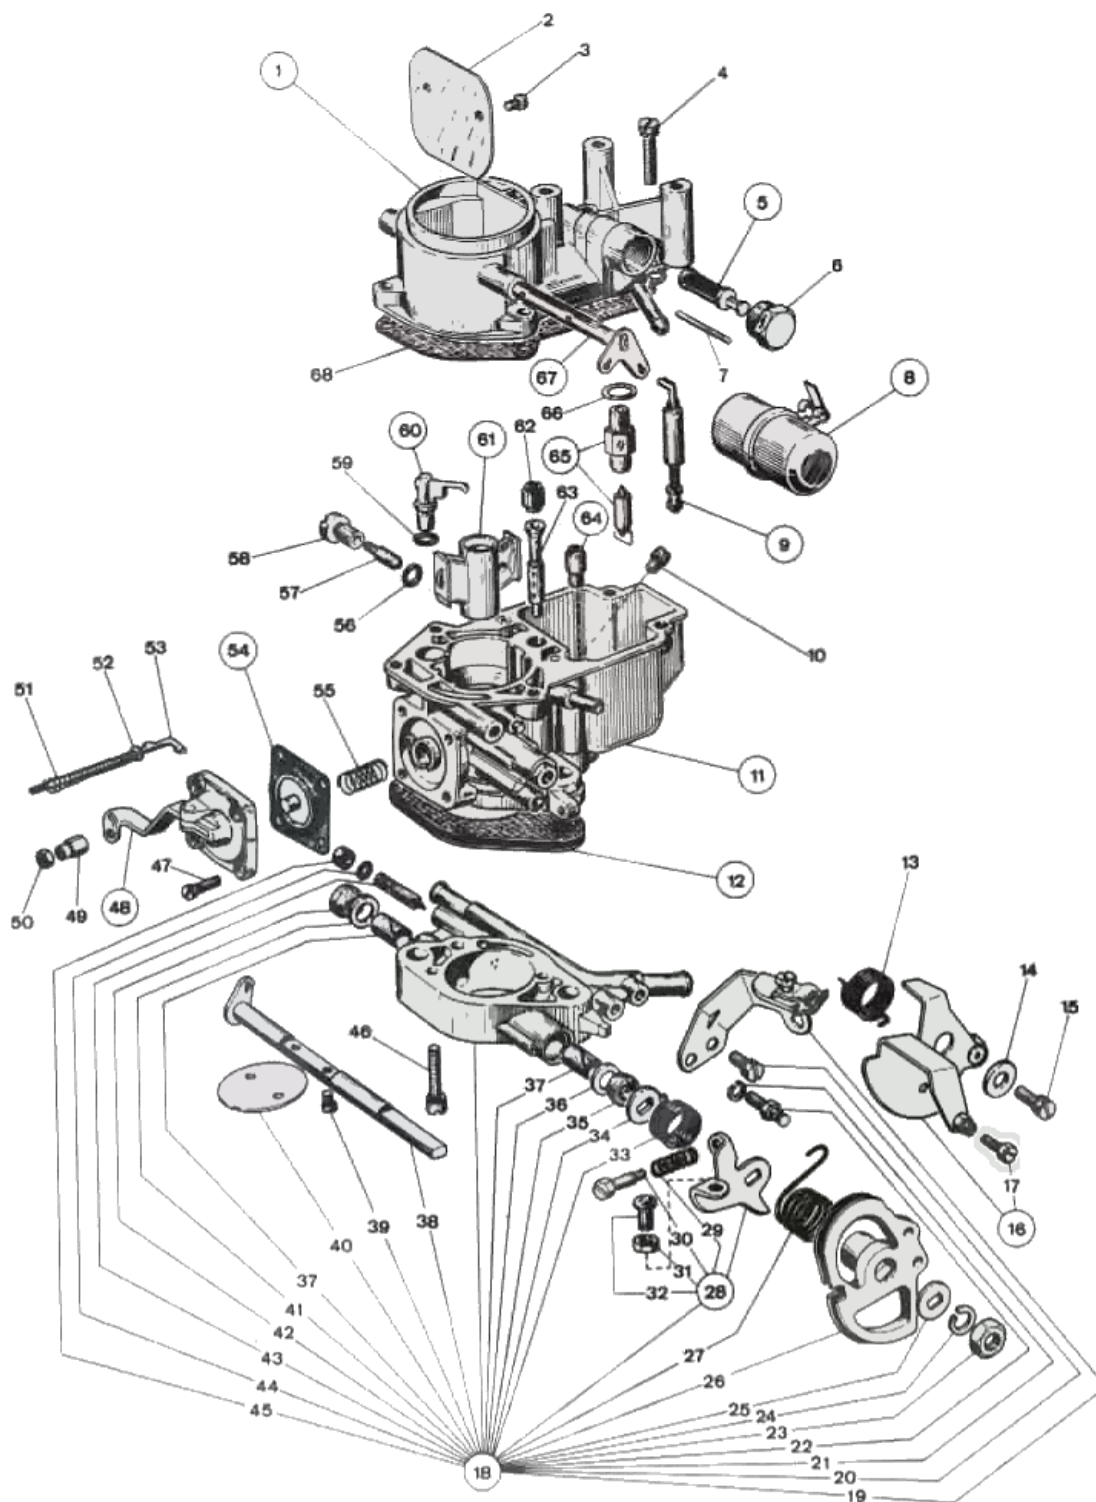

WEBER 34 IBP

Exploded view

<https://www.carbparts.eu>

Los precios y la disponibilidad de los productos están sujetos a cambios

WEBER 34 IBP

Lista de partes

No	Parte No	Precio	Pcs	Descripción
1	31706.092	-	1	Carburettor top cover
2	64010.021	-	1	Choke throttle valve
3	64525.003	-	2	Choke plate fixing screw
4	64700.005	-	5	Top Cover Fixing Screw
5	37022.004	\$ 10.5	1	Filter element
6	61002.019	-	1	Fuel Filter Cover
7	52000.010	\$ 2	1	Float Fulcrum Pin
8	41015.019	\$ 60.6	1	Float
9	61287.061	-	1	Choke rod
10	73801.145	\$ 4	1	Main Jet
11		-	1	Carburettor body
12	39152.022	-	1	Base Spacer Heat Gasket
13	47610.056	\$ 5.5	1	Spring
14	55510.002	\$ 1.6	1	Spring Washer
15	64700.012	\$ 3.1	1	Lever Fixing Screw
16	45202.169	-	1	Choke Lever
17	64615.004	-	1	- Screw securing wire
18	67006.070	-	1	Carburettor shaft base. including:
19	58702.051	-	1	— Sheat Support
20	64700.012	\$ 3.1	1	Lever Fixing Screw
21	55525.003	-	1	— Rosetta elastica per vite comando acceler.
22	64880.013	-	1	— Vite lissaggio supporto com acceleratore
23	34715.014	\$ 1.1	1	Throttle Spindle Nut
24	55525.004	-	1	— Rosetta elastica per dado alberino princip.
25	55525.003	-	1	— Rosetta per dado alberino principale
26	45046.071	-	1	— Throttle lever
27	47610.157	-	1	— Molla richiamo leva comando farfalla
28	45041.212	-	1	— Leva di comando completa dii
29	47600.007	\$ 2.5	1	Idle Mixture Screw Spring
30	64625.006	-	1	— — Vite registro farfalla
31	34715.006	-	1	— Cold Start Nut
32	64595.009	-	1	— Screw
33	47610156	-	1	— Molla richiamo leva comando farfalla
34	55555.016	\$ 2.2	1	Shaft Spacer