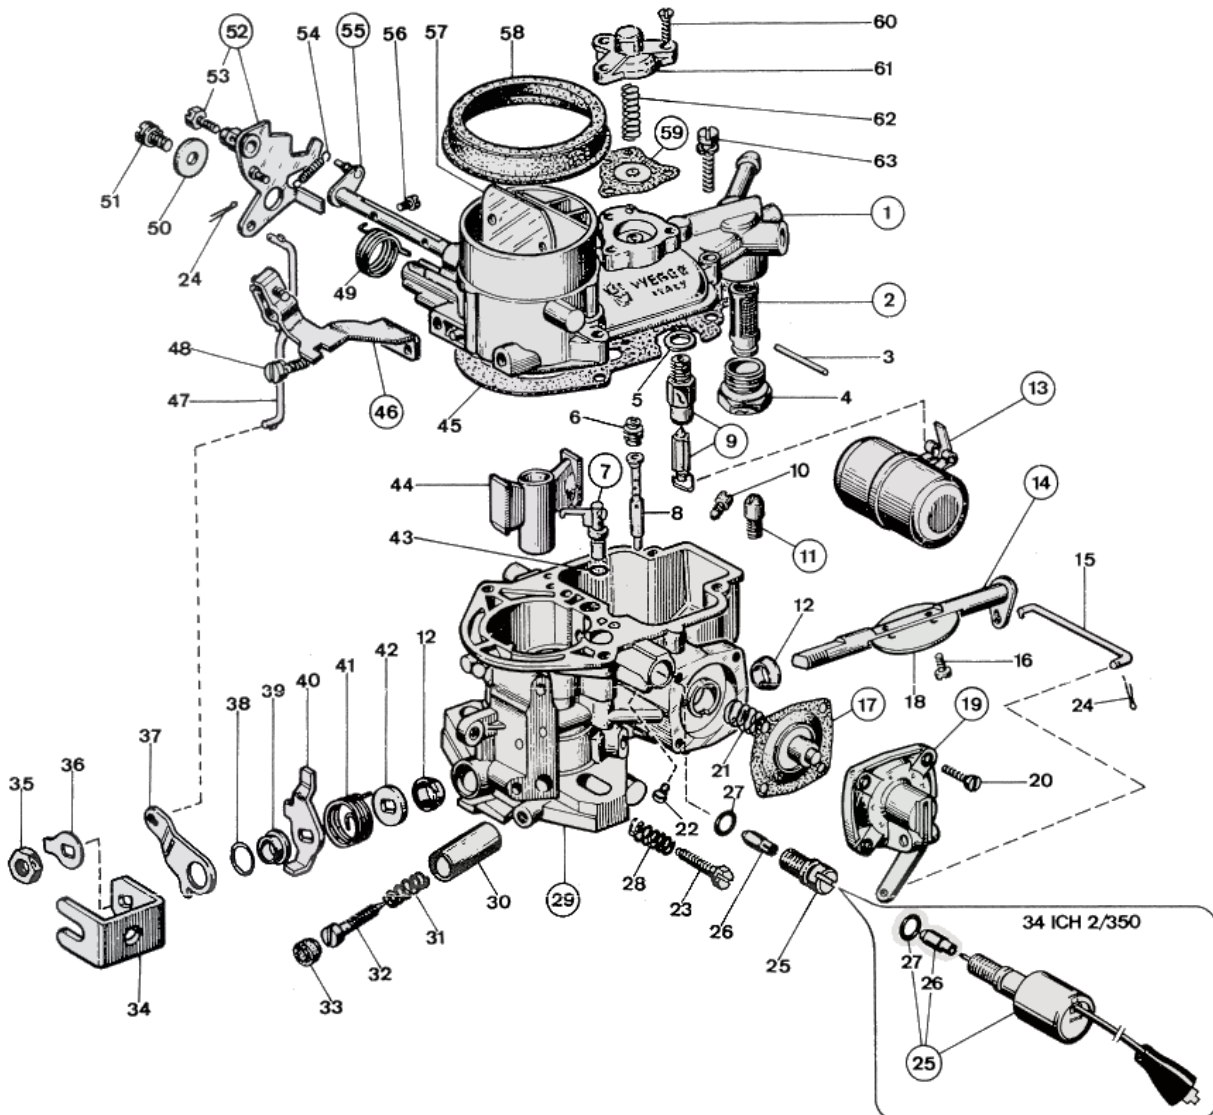

WEBER 34 ICH

Exploded view

<https://www.carbparts.eu>

Preise und Produktverfügbarkeit können sich ändern

WEBER 34 ICH

Liste der Teile

No	Teil Nr.	Preis	Stück	Beschreibung
1	31706.080	-	1	Carburetor Body
2	37022.010	\$ 5.8	1	Fuel Filter Screen
3	52000.010	\$ 2.1	1	Float Pin
4	61002.018	\$ 11.9	1	Strainer Inspection Plug
5	83102.070	-	1	Needle Valve Gasket
6	77201	\$ 3.4	1	Air Corrector Jet
7	76407	\$ 14.5	1	Pump Jet
8	61440	\$ 16	1	Emulsion Tube
9	79507	\$ 10	1	Needle & Seat
10	73801	\$ 4.2	1	Main Jet
11	79701	\$ 10.4	1	Pump Valve
12	41575.010	\$ 5.8	2	Bushing
13	41015.011	-	1	Float
14	10015.494	\$ 81.2	1	Throttle Shaft
15	61280.020	\$ 14.5	1	Pump Control Rod
16	64520.023	-	2	Throttle Plate Fixing Screw
17	47407.261	\$ 10.8	1	Accelerator Pump Diaphragm
18	64005.007	-	1	Throttle Plate
19	Not Serviced	-	1	Pump Cover
20	64565.001	-	4	Screw
21	47600.107	\$ 9.9	1	Accelerator Pump Spring
22	Not Serviced	-	1	Plug
23	64625.012	\$ 8.6	1	Throttle Stop Screw
24	32610.005	\$ 1.6	2	Split Pin
25a	52570.009	\$ 15.7	1	Idle Jet Holder
25b	43904.050	\$ 20	1	Idle Cut Off Solenoid
26	74409	\$ 4.9	1	Idle Jet
27	41565.019	\$ 1.6	1	O Ring For Idle Jet
28	47600.007	\$ 2.5	1	Spring For Throttle Stop Screw
29	Not Serviced	-	1	Carburetor Body
30	Not Serviced	-	1	Bushing
31	47600.007	\$ 2.5	1	Spring For Adjusting Screw