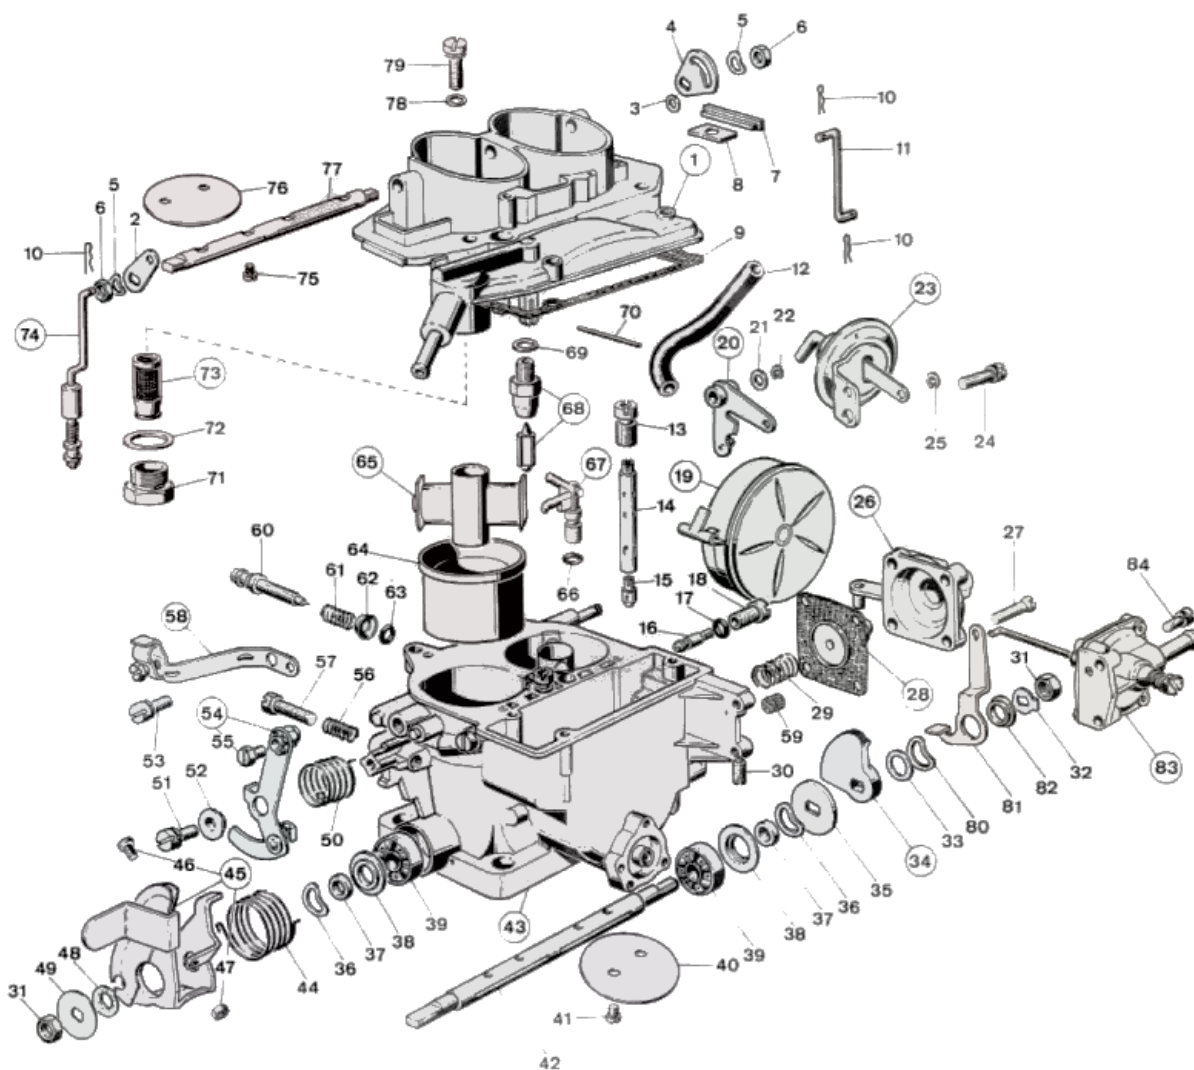

WEBER 36 DCNVA 6

Exploded view

<https://www.carbparts.eu>

Los precios y la disponibilidad de los productos están sujetos a cambios

WEBER 36 DCNVA 6

Lista de partes

No	Parte No	Precio	Pcs	Descripción
1	31716.273	-	1	Carburetor top cover
2	45025.172	-	1	Choke Lever
3	55510.080	-	1	Spring Washer
4	45129.014	-	1	Lever
5	55530.008	\$ 4.2	2	Spring Ring
6	34715.006	-	2	— Cold Start Nut
7	61070.002	\$ 3.4	2	Dust seal plug
8	52135.010	\$ 3.4	2	Dust seal plate
9	41705.051	-	1	Top Cover Gasket
10	32610.003	\$ 1.6	3	Spilt pin
11	61280.117	-	1	Choke Control Rod
12	61400.009	-	1	Pneumatic pump connecting pipe
13	77501.175	\$ 6.4	2	Air Correction Jet
14	61450.232	-	2	Emulsion Tube
15	73405.132	\$ 6	2	Main Jet
16	74405.040	\$ 3.8	2	Idle Jet
17	41565.002	-	2	O-Ring For Idle Jet Holder
18	52570.006	\$ 7.3	2	Idle Jet Holder
19	41015.015	\$ 121	1	Float
20	45069.041	-	1	Lever
21	55510.034	-	1	Spring Washer
22	10140.502	\$ 2.4	1	Locking Ring
23	57804.180	-	1	Dispositivo sgoltamento
24	64700.012	\$ 3.3	1	Lever Fixing Screw
25	10140.501	\$ 1.8	1	Locking Ring
26	32486.058	-	1	Accelerator Pump Cover
27	64565.001	-	4	Screw
28	47407.050	\$ 11.9	1	Pump diaphragm
29	47600.107	\$ 9.4	1	Pump Spring
30	64595.016	-	1	Diaphragm Adjusting Screw
31	34710.003	\$ 1.1	2	Throttle Spindle Nut
32	55520.004	\$ 1.1	1	Throttle Shaft Lock Washer
33	55510.010	-	1	Spacer
34	14852.042	-	1	Pump Cam
35	55555.010	\$ 2.5	1	Washer For Shaft
36	55530.010	-	2	Wavy Washer
37	12750.053	-	2	Shaft Distance Piece
38	58000.017	-	2	Spring Retaining Cover
39	32650.001	\$ 4.9	2	Throttle Shaft Bearing
40	64005.014	\$ 19.2	2	Throttle Valve
41	64520.045	\$ 3.1	4	Throttle Plate Screw
42	10005.237	-	1	Throttle Shaft