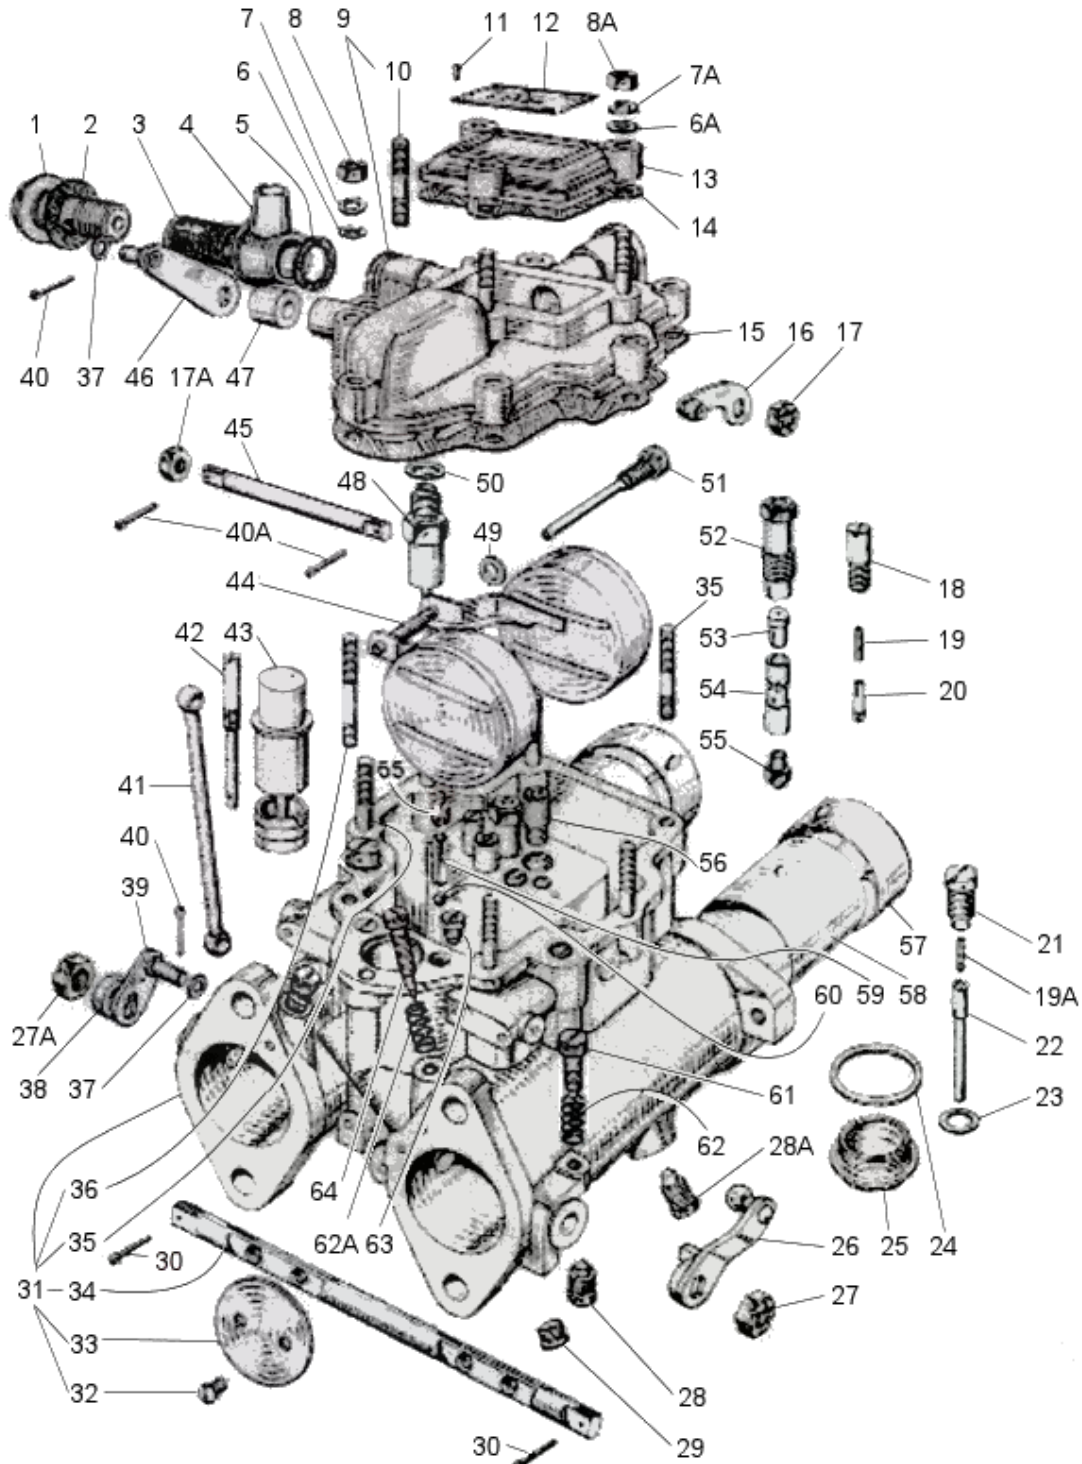

WEBER 40 DCO 3

Exploded view

<https://www.carbparts.eu>

Los precios y la disponibilidad de los productos están sujetos a cambios

WEBER 40 DCO 3

Lista de partes

No	Parte No	Precio	Pcs	Descripción
1	3062	$ 18.7	1	Tappo raccordo porta filtro
2	235	-	1	Gasket for connection
3	241a	-	1	Strainer
4	F 23	-	1	Fuel Union
5	236	-	1	Gasket for fuel filter casing
6	1356	-	7	Washer for carburetor cover fixing nut
6A	1356	-	3	Washer for carburetor cover fixing nut
7	41	-	7	Spring washer for carburetor small lid fixing nut
7A	41	-	3	Spring washer for carburetor small lid fixing nut
8	51	-	7	Carburetor small lid fixing nut
8A	51	-	3	Carburetor small lid fixing nut
9	TS 1216a	-	3	Coperchio carburatore completo comprendente:
10	1366	-	3	— Stud bolt securing small lid
11	517	-	4	Chiodo fissaggio targhetta carburatore
12	TS 765	-	1	Targhetta per carburatore
13	TS 712	-	1	Copechietto ispezione getti
14	TS 717	-	1	Guarnizione per coperchietto ispezione getti
15	TS 718	-	1	Carburetor Cover Gasket
16	TS 734a	-	1	Leva interna comando pompa completa
17A	TS 52	-	1	Dado esterno fissaggio leva comando pompa
17	TS 52	-	1	Dado fissaggio leva interna comando pompa
18	818	-	2	Idle Jet Holder
19A	817	-	2	Spring for pump jet
19	817	-	2	Spring for pump jet
20	820	-	2	Idle Jet
21	TS 723	-	2	Pump jet holder
22	TS 707	-	2	Pump jet
23	TS 724	-	2	Gasket for pump jet
24	G 97	-	1	Gasket for needle valve seat inspection tap
25	TS 715	-	1	Float bowl exhaust screw plug
26	TS 1213a	-	1	Leva comando valvole a farfalla completa
27A	TS 97	-	1	Dadu fissaggio leva principale comando pompa
27	TS 97	-	1	Dado fissaggio leva comando valvole a farfalla
28A	TS 1222	-	2	Choke Tube Fixing Screw
28	TS 1222	-	2	Choke Tube Fixing Screw
29	TS 240	-	2	Tapping screw for inspection holes
30	133	-	2	Split pin

No	Parte No	Precio	Pcs	Descripción
31	-	-	1	Carburetor Body
32	3718	$ 1.3	4	Throttle plate screw
33	TS 766	-	2	Throttle Valve
34	TS 726	-	1	Throttle shaft
35	A 333	-	6	— Stud bolt securing carburetor cover
36	TS 714	-	1	— Stud bolt securing carburetor cover
37	TS 244	-	2	Rosetta per tirante comando pompa
38	TS 729	-	1	Boccola distanziale per alberino porta valvole a farfalla
39	TS 750a	-	1	Leva principale comando pompa completa
40A	324	-	2	Copiglia spaccata ritegno dado alberino comando pompa
40	324	-	2	Copiglia spaccata per tirante comando pompa
41	TS 721	-	1	Tirante comando pompa
42	3916	-	1	Pump discharge screw
43	TS 739a	-	1	Start tulio pompa completo
44	TS 752a	-	1	Float
45	TS 727	-	1	Alberino comando pompa
46	TS 747a	-	1	Leva esterna comando pompa completa
47	TS 725	-	1	Buccola distanziale per alberino comando pompa
48	TS 664a	-	1	Valvola a spillo completa
49	1937	-	1	Gasket for float fulcrum scre
50	TS 688	-	1	Needle valve gasket
51	TS 744a	-	1	Float fulcrum screw
52	TS 670	-	2	Emulsione tube holder
53	969	-	2	Emulsion tube air corrector jet
54	TS 1211	-	2	Emulsion Tube
55	TS 195	-	2	Main jet
56	TS 713	-	2	Getto aria minimo
57	TS 774	-	2	Auxiliary Venturi
58	TS 759	-	2	Choke tube
59	TS 1033	-	2	Stuffing ball for high speed valve
60	756	-	2	Ball for high speed valve
61	970	-	1	Idling adjusting screw
62	38	-	1	Spring for idling adjusting screw
62A	38	-	2	Spring for idle mixture adjusting screw
63	937a	-	1	Pump intake valve
64	864	-	2	Idle mixture adjusting screw
65	337	-	2	Vite per valvola alta velocita

<https://www.carbparts.eu>

Los precios y la disponibilidad de los productos están sujetos a cambios