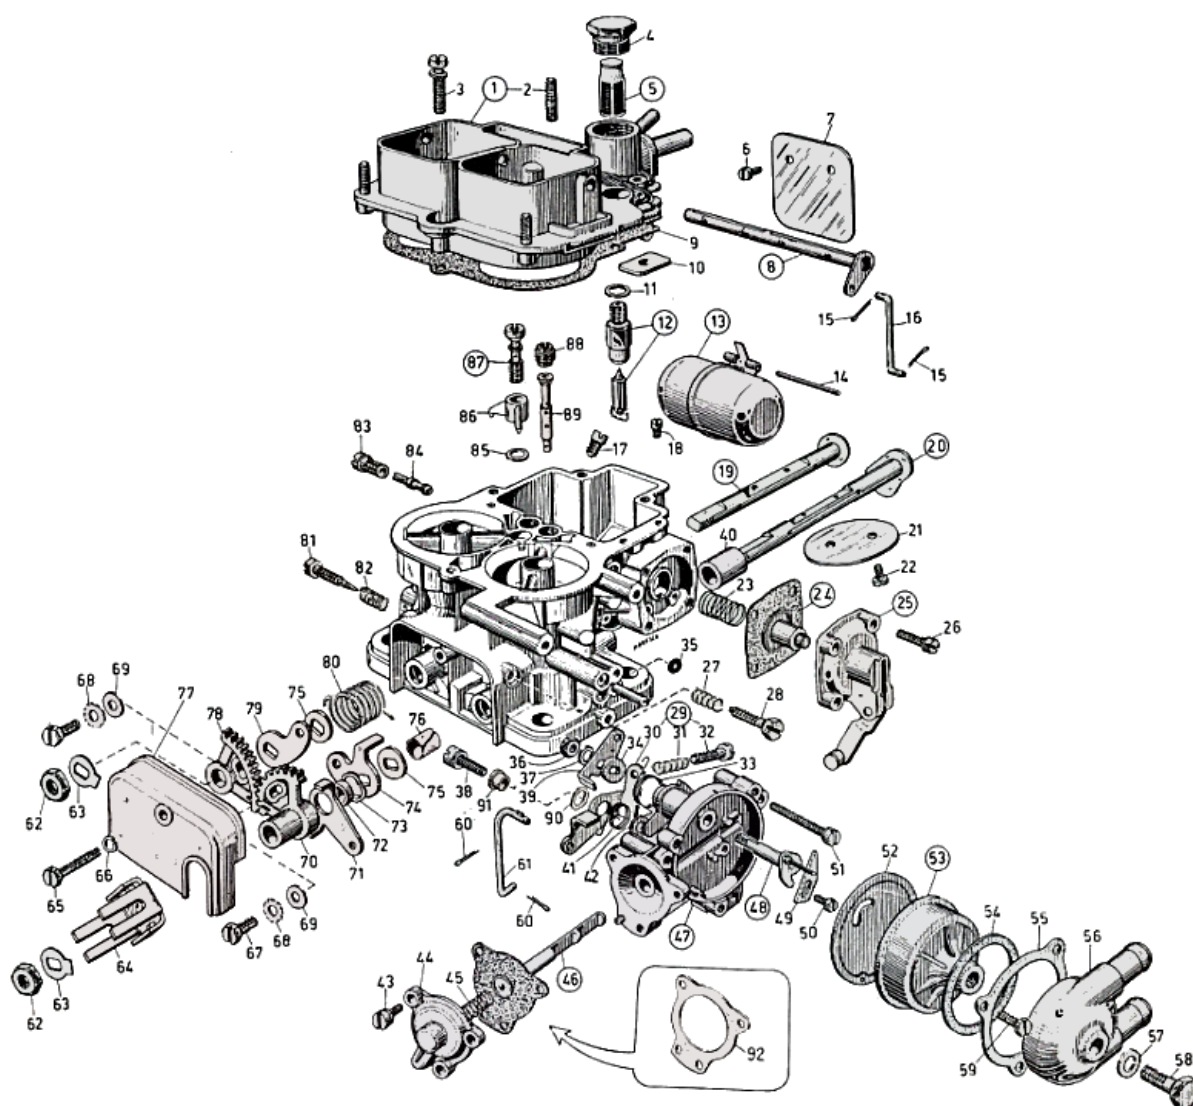

WEBER 40 DFAV

Exploded view

<https://www.carbparts.eu>

Los precios y la disponibilidad de los productos están sujetos a cambios

WEBER 40 DFAV

Lista de partes

No	Parte No	Precio	Pcs	Descripción
1	31716.092	-	1	Carb Top Cover
2	64955.002	\$ 8.6	3	Stud Bolt
3	64700.005	-	5	Top Cover Screw
4	61002.018	\$ 11.3	1	Strainer Inspection Plug
5	37022.010	\$ 5.9	1	Strainer
6	64525.003	-	4	Screw
7	64010.007	\$ 11.3	2	Plate
8	10020.204	-	1	Shaft & Lever Assembly
9	41705.031	-	1	Top Cover Gasket
10	52135.010	\$ 3.4	1	Dust Seal
11	83102.070	-	1	Gasket
12	79519	-	1	Needle & Seat
13	41015.004	\$ 60.2	1	Float
14	52000.015	\$ 2.1	1	Float Pin
15	32610.005	\$ 1.6	2	Split Pin
16	61280.004	-	1	Rod
17	73801	\$ 4	2	Main Jet
18	61015.005	\$ 3.3	1	Plug
19	10015.482	-	1	Shaft
20	10015.430	-	1	Shaft Assembly
21	64005.011	\$ 24.3	2	Plate
22	64520.027	-	4	Screw
23	47600.107	\$ 9.4	1	Accelerator Pump Spring
24	47407.027	\$ 11.3	1	Diaphragm Assembly
25	32486.015	-	1	Cover Assy
26	64700.004	\$ 3	4	Screw
27	47600.007	\$ 2.6	1	Spring
28	64625.001	-	1	Screw
29	45041.001	-	1	Lever Assembly
30	45039.001	-	1	Lever
31	47600.007	\$ 2.6	1	Spring
32	64590.001	\$ 6.8	1	Screw
33	47610.010	\$ 12	1	Spring
34	55555.006	-	1	Spacer
35	41565.008	-	1	O Ring Seal
36	34705.001	-	1	Nut
37	55525.001	-	1	Washer Spring
38	64700.014	\$ 1.1	1	Screw
39	45032.006	-	1	Lever
40	12750.016	\$ 10.3	1	Spacer
41	47610.018	\$ 9.3	1	Spring
42	55510.013	-	1	Washer
43	64700.007	-	3	Screw
44	32384.001	-	1	Cover
45	47600.003	\$ 6.4	1	Spring
46	47407.008	-	1	Vacuum Diaphragm & Shaft Assy
47	57804.001	-	1	Body Assembly
48	10085.001	\$ 29.3	1	Shaft & Lever Assembly
49	52135.015	-	1	Plate
50	64520.001	-	1	Screw