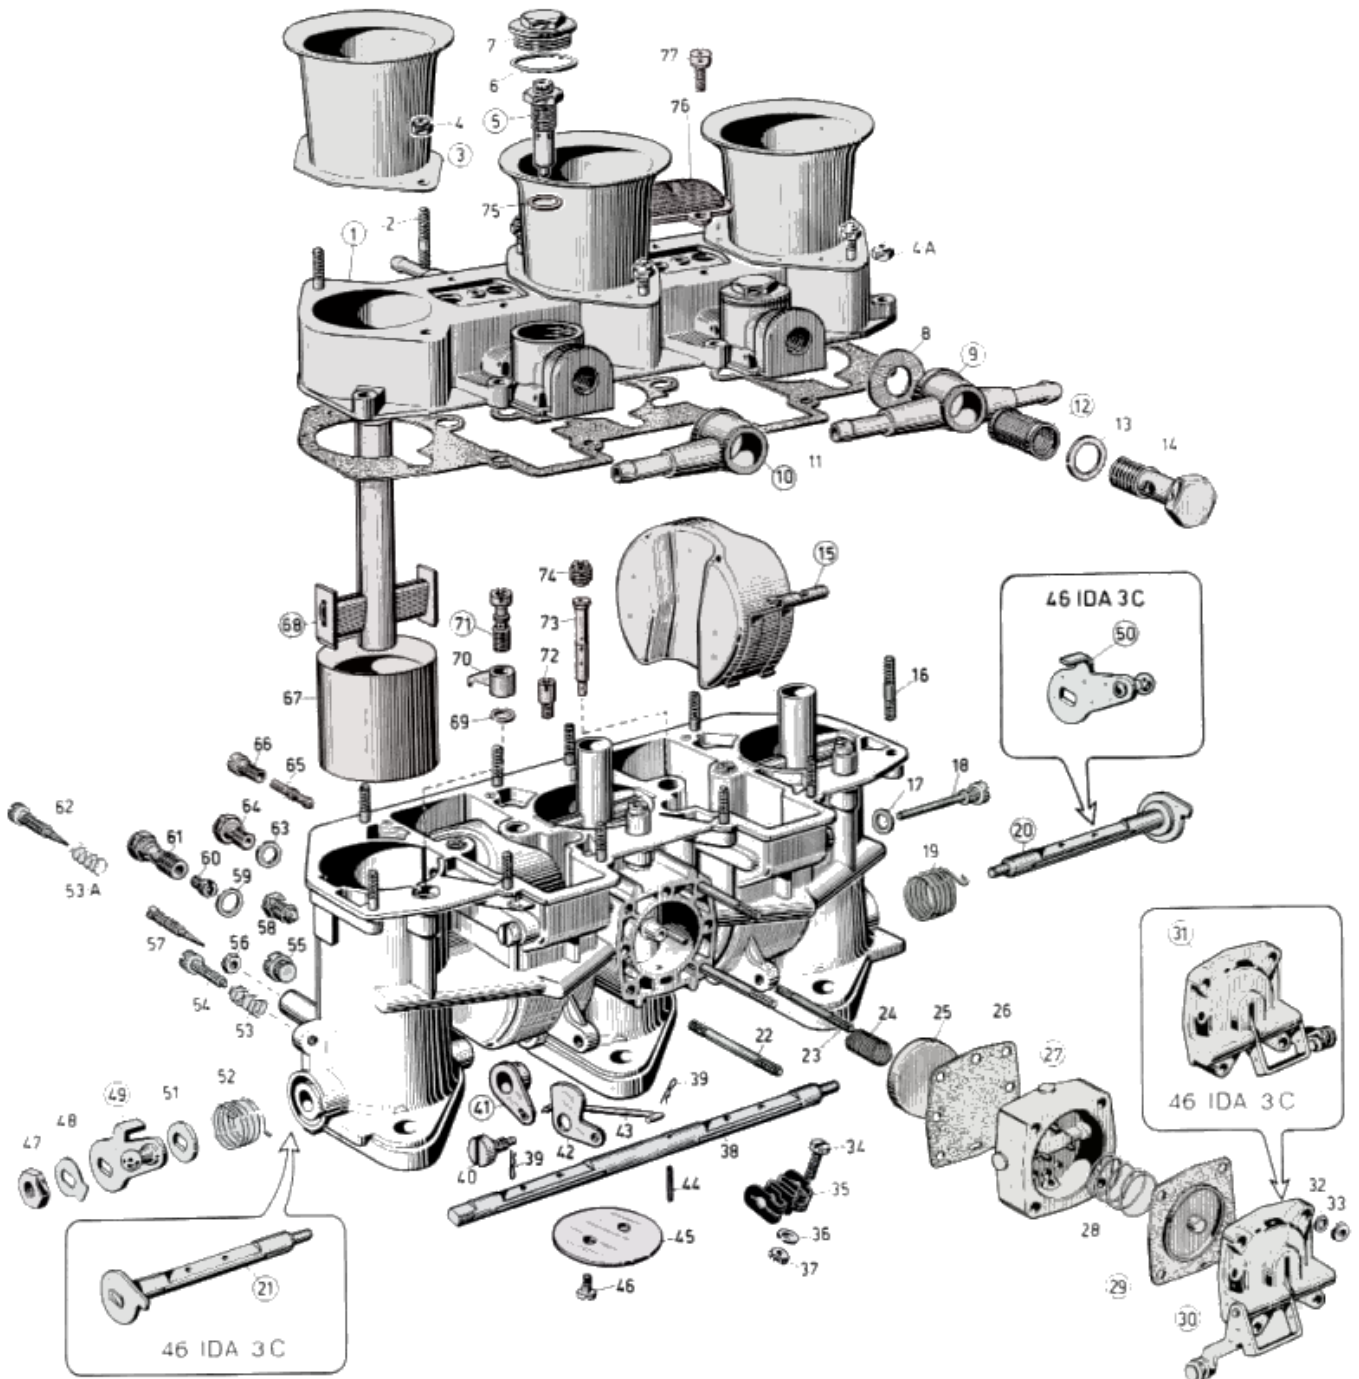

WEBER 46 IDA 3C - exploded view

<https://www.carbparts.eu>

Prices and product availability are subject to change

CarbDeal
Selling carburetor parts since 2005

WEBER 46 IDA 3C - Parts list

No	Part No	Price	Pcs	Description	No	Part No	Price	Pcs	Description
1	31726.001	\$ 0	1	Carburetor cover including	38	10005.412	\$ 0	1	Spindle
2	64955.014	\$ 0	6	Stud	39	32610006	\$ 0	2	Spilt pin
3	52845.006	\$ 0	3	Air intake	40	64895.002	\$ 0	1	Fulcrum screw
4-A	34725.003	\$ 2.1	10	Nut	41	45027.007	\$ 0	1	Lever
4	34725.003	\$ 2.1	6	Nut	42	14855.003	\$ 0	1	Cam
5	64240.009	\$ 15	2	Needle valve	43	61280.031	\$ 0	1	Tie rod
6	41530.035	\$ 5.5	2	Gasket	44	58445.001	\$ 0.5	1	Spring pin
7	61002.005	\$ 29.2	2	Plug	45	64005.006	\$ 0	3	Throttle
8	41530.004	\$ 0	2	Gasket	46	64520.027	\$ 0.7	6	Screw
9	10356.005	\$ 44.1	1	Filter Body	47	34715.014	\$ 1.2	1	Nut
10	10356.002	\$ 44.1	1	Filter Body	48	55520.002	\$ 1.2	1	Washer
11	41710.001	\$ 7.1	1	Gasket	49	45034.007	\$ 0	1	Control Lever - 46 IDA 3C1
12	37022.001	\$ 23.8	2	Filter Gauze	50	45034.011	\$ 0	1	Control Lever - 46 IDA 3C
13	41530.001	\$ 2	2	Gasket	51	55555.019	\$ 1.7	1	Washer
14	12715.014	\$ 33.7	2	Plug	52	47610.071	\$ 4.5	1	Spring
15	41015.007	\$ 24	2	Float	53-A	47600.007	\$ 2.6	3	Spring
16	64955.012	\$ 0	10	Stud	53	47600.007	\$ 2.6	1	Spring
17	41530.017	\$ 0	2	Gasket	54	64590.002	\$ 10.9	1	Throttle adjusting screw
18	64900.012	\$ 25.4	2	Fulcrum screw	55	61015.009	\$ 6	3	Progression hole inspection screw
19	47610.072	\$ 4.5	1	Spring	56	34705.001	\$ 0.9	3	Nut
20	10016.442	\$ 0	1	Spindle oversize - 46 IDA 3C1 .	57	64750.002	\$ 7.5	3	Air adjusting screw
20	10015.458	\$ 0	1	Spindle 46 IDA 3C1	58	64840.001	\$ 0	3	Choke fixing screw
21	10016.443	\$ 0	1	Spindle oversize - 45 IDA 3C	59	41540.001	\$ 2	3	Gasket
21	10015.457	\$ 0	1	Spindle 46 IDA 3C	60	41120.001	\$ 3.2	3	Main jet
22	64955.011	\$ 0	2	Stud	61	52590.001	\$ 22.5	3	Jet holder
23	64955.017	\$ 0	2	Stud	62	64750.001	\$ 3	3	Idling mixture adjusting screw
24	47600.128	\$ 0	1	Spring	63	41530.008	\$ 0	2	Gasket
25	64190.004	\$ 0	1	Pump valve	64	61002.006	\$ 3.5	2	Plug
26	47405.011	\$ 2.1	1	Diaphragm	65	41160.003	\$ 3	3	Idling jet
27	39174.002	\$ 0	1	Pump Body	66	52570.005	\$ 7.4	3	Jet-holder
28	47600.012	\$ 0	1	Spring	67	34894.004	\$ 0	3	Choke
29	47407.010	\$ 30.7	1	Diaphragm	68	31966.004	\$ 0	3	Secondary Venturi
30	32486.009	\$ 0	1	Pump Cover - 46 IDA 3C1	69	41530.012	\$ 0	3	Gasket
31	32486.010	\$ 0	1	Pump Cover - 46 IDA 3C	70	41252.001	\$ 11	3	Pump jet
32	55525.007	\$ 1	4	Spring washer	71	64290.005	\$ 19.4	3	Delivery valve
33	34705.002	\$ 0	4	Nut	72	64290.001	\$ 7.9	1	Intake valve
34	64615.006	\$ 0	2	Screw	73	61440.213	\$ 9	3	Emulsifying tube
35	32270.001	\$ 0	1	Elastic joint	74	41360.001	\$ 2.6	3	Air corrector jet
36	55510.038	\$ 0	2	Flat washer	75	41530.022	\$ 0	2	Gasket
37	34705.002	\$ 0	2	Nut	76	37012.003	\$ 0	2	Filter element
38	10006.408	\$ 0	1	Spindle oversize	77	64700.007	\$ 0	4	Screw